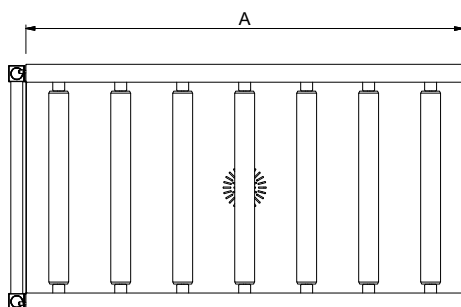

Constructie

- Rollenbanen kunnen optioneel voorzien worden van een eindplaat, een eindschakelaar, korven geleiderrekken, een bodemschap of een bodemrooster.
- De roestvrijstalen stelpoten zijn +50/-50 mm in hoogte verstelbaar, voor de juiste hoogte instelling ten opzichte van de afwasmachine.
- Gelaste solide flensen voor een sterke verbinding van de units.
- Standaard geleverd met één pootstel.
- Het extra leverbare zelfdragende bodemschap maakt een draagframe overbodig.
- De lekkak is van 1,2 mm dik roestvrijstaal AISI304.
- Poten van 40x40 mm roestvrijstaal AISI304.
- De schuin aflopende bodem van de tafel maakt een snelle waterafvoer mogelijk.
- Alle oppervlakken zijn glad en gepolijst uitgevoerd.
- De kunststof rollen zijn eenvoudig te verwijderen voor schoonmaken.

Duurzaamheid

- De rollenbanen met lange rollen zijn leverbaar met een lengte van 600 mm en vanaf 1100 mm olopend met 100 mm tot 2600 mm.

Goedkeuring

Front aanzicht

Zij aanzicht

D = Afvoer

Boven aanzicht

Water

Afvoer aansluiting
 863033 (HSLRC20) 1"1/2

Algemene gegevens

Externe afmetingen, lengte 2000 mm
Externe afmetingen, breedte 620 mm
Externe afmetingen, hoogte 910 mm
Gewicht, netto 27 kg
Hoogte verstelling 50/50 mm
Lekbak materiaal Roestvrijstaal 1.4301 (AISI304)
Type rollers Lang