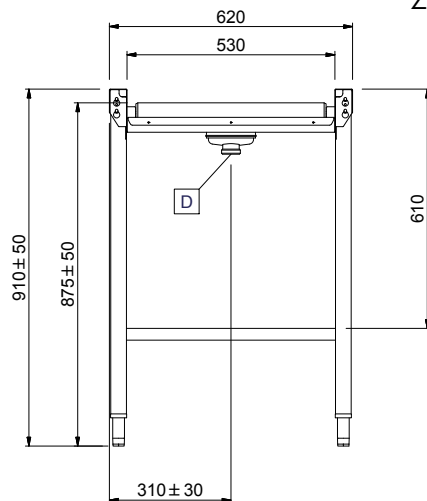

Constructie

- Rollenbanen kunnen optioneel voorzien worden van een eindplaat, een eindschakelaar, korven geleiderrekken, een bodemschap of een bodemrooster.
- De roestvrijstalen stelpoten zijn +50/-50 mm in hoogte verstelbaar, voor de juiste hoogte instelling ten opzichte van de afwasmachine.
- Gelaste solide flensen voor een sterke verbinding van de units.
- Standaard geleverd met één pootstel.
- Het extra leverbare zelfdragende bodemschap maakt een draagframe overbodig.
- De lekkak is van 1,2 mm dik roestvrijstaal AISI304.
- Poten van 40x40 mm roestvrijstaal AISI304.
- De schuin aflopende bodem van de tafel maakt een snelle waterafvoer mogelijk.
- Alle oppervlakken zijn glad en gepolijst uitgevoerd.
- De kunststof rollen zijn eenvoudig te verwijderen voor schoonmaken.

Duurzaamheid

- De rollenbanen met lange rollen zijn leverbaar met een lengte van 600 mm en vanaf 1100 mm olopend met 100 mm tot 2600 mm.

Goedkeuring

Front aanzicht

Zij aanzicht

D = Afvoer

Boven aanzicht

Water

Afvoer aansluiting
 863033 (HSLRC20) 1"1/2

Algemene gegevens

Externe afmetingen, lengte 2000 mm
Externe afmetingen, breedte 620 mm
Externe afmetingen, hoogte 910 mm
Gewicht, netto 27 kg
Hoogte verstelling 50/50 mm
Lekbak materiaal Roestvrijstaal 1.4301 (AISI304)
Type rollers Lang